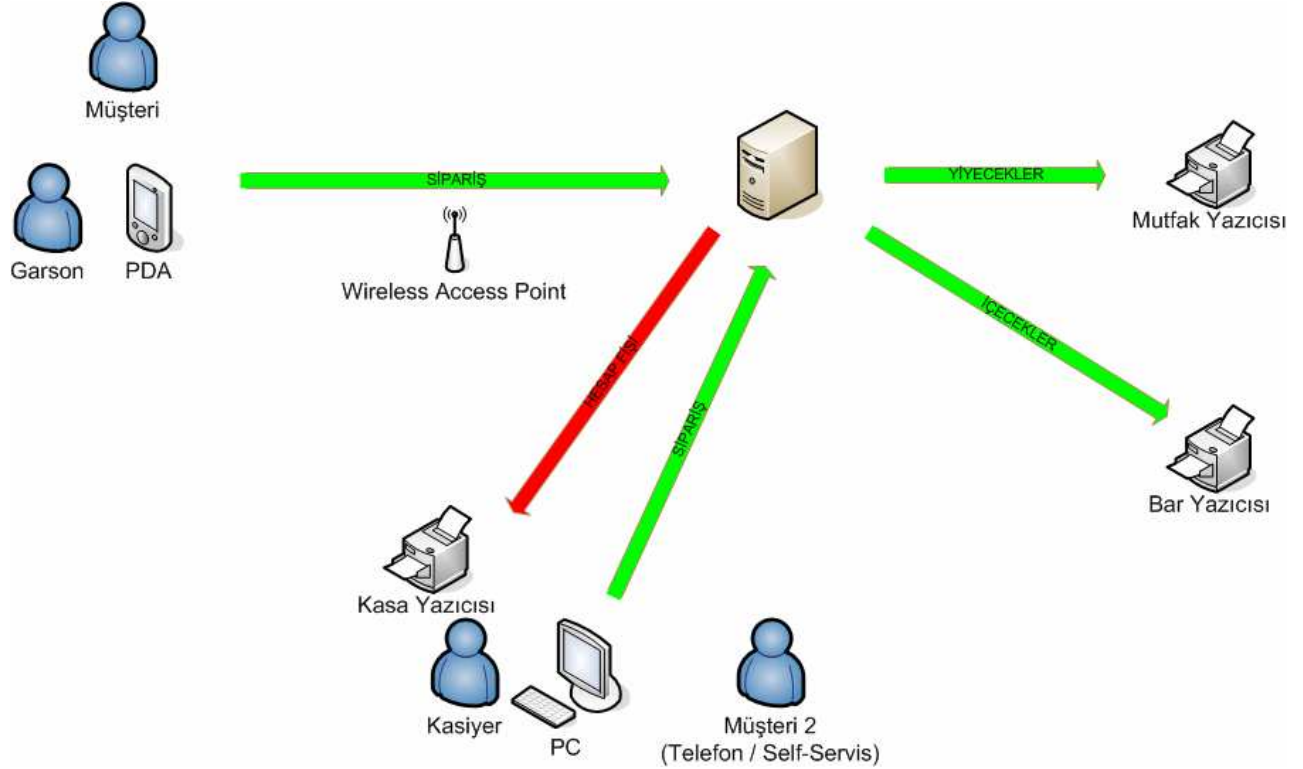

### • İşletmenizin Başında Olmadığınız Zaman WPInfo Hizmetinizde!

Şüphesiz ki bir yöneticinin sürekli restaurantının başında olması işletme açısından önemli bir artıdır. Fakat dışarıda da olsanız WPInfo<sup>(1)</sup> modülü sayesinde İnternet üzerinden işletmenizin anlık doluluk ve hesap durumunu görebilirsiniz. Hem de sadece bir cep bilgisayar ve İnternet bağlantısı kullanarak.

## 2. Sistem Nasıl Çalışır?

AtlasPOS'ta her sipariş, satış, hesap ve üretim saffhalarının tümüyle ele alınmaktadır. Garson siparişi alır, onaylar onaylamaz kayda işlenir ve sipariş mutfak, bar vb. birimde konumlanan yazıcılardan çıkar ve burada servise hazırlanır. Hesap kapatma ve tahsilat işlemi kasiyer tarafından yapılır. Hesap istenir istenmez hesap fişi kasadaki yazıcıdan çıkartılır. Sistemin genel işleyişi aşağıdaki gibidir.